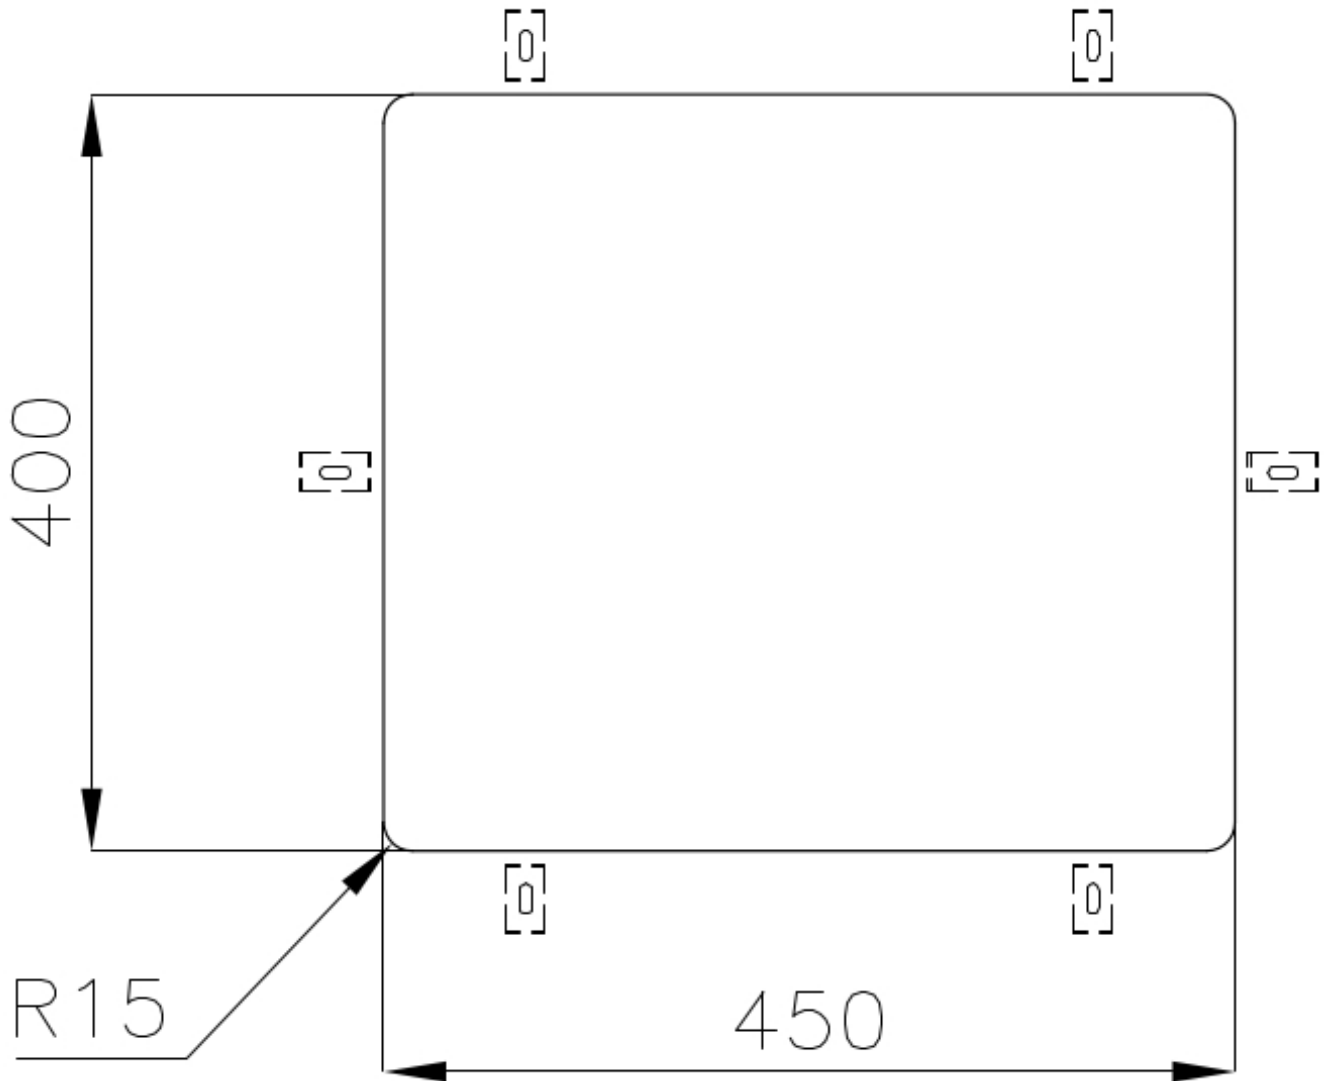

Material

Edelstahl AISI 304

Textur

Gebürstet

Basis

60 cm

Abmessungen

490x440 mm

Abtropffläche Nein

49 cm

Beckengröße 450x400mm

Anzahl der Becken 1 Becken

Abfluss Abfluss 3,5"

MERKMALE

ABFLUSS 3,5" BASKET Der Ablauf ist mit einem großen 3,5-Zoll-Abfluss mit praktischem Korbverschluss ausgestattet, der verhindert, dass Feststoffe in den Abfluss fließen.

SPÜLBECKEN Stahlstärke 1 mm. Eine beachtliche Dicke, die maximale Robustheit für Spülen garantiert, die die Zeichen der Zeit nicht kennen.

SPÜLBECKEN MIT ENGEM RADIUS Quadratische Spülen mit modernem Design und erhöhtem Fassungsvermögen. Für minimale Ästhetik in Kombination mit maximaler Praktikabilität.

TECHNISCHE DATEN

Cut out size
Dimensioni per foratura top

OPTIONALES ZUBEHÖR

Edelstahlkorb
8612 000

Schneidebrett aus Glas
8631 300

Schneidebrett aus HPDE
8657 001

Schneidebrett Twin aus HPDE
8644 101

Tellerkorb aus Edelstahl
8100 303
* nur in Kombination mit dem Zubehör
8644 101