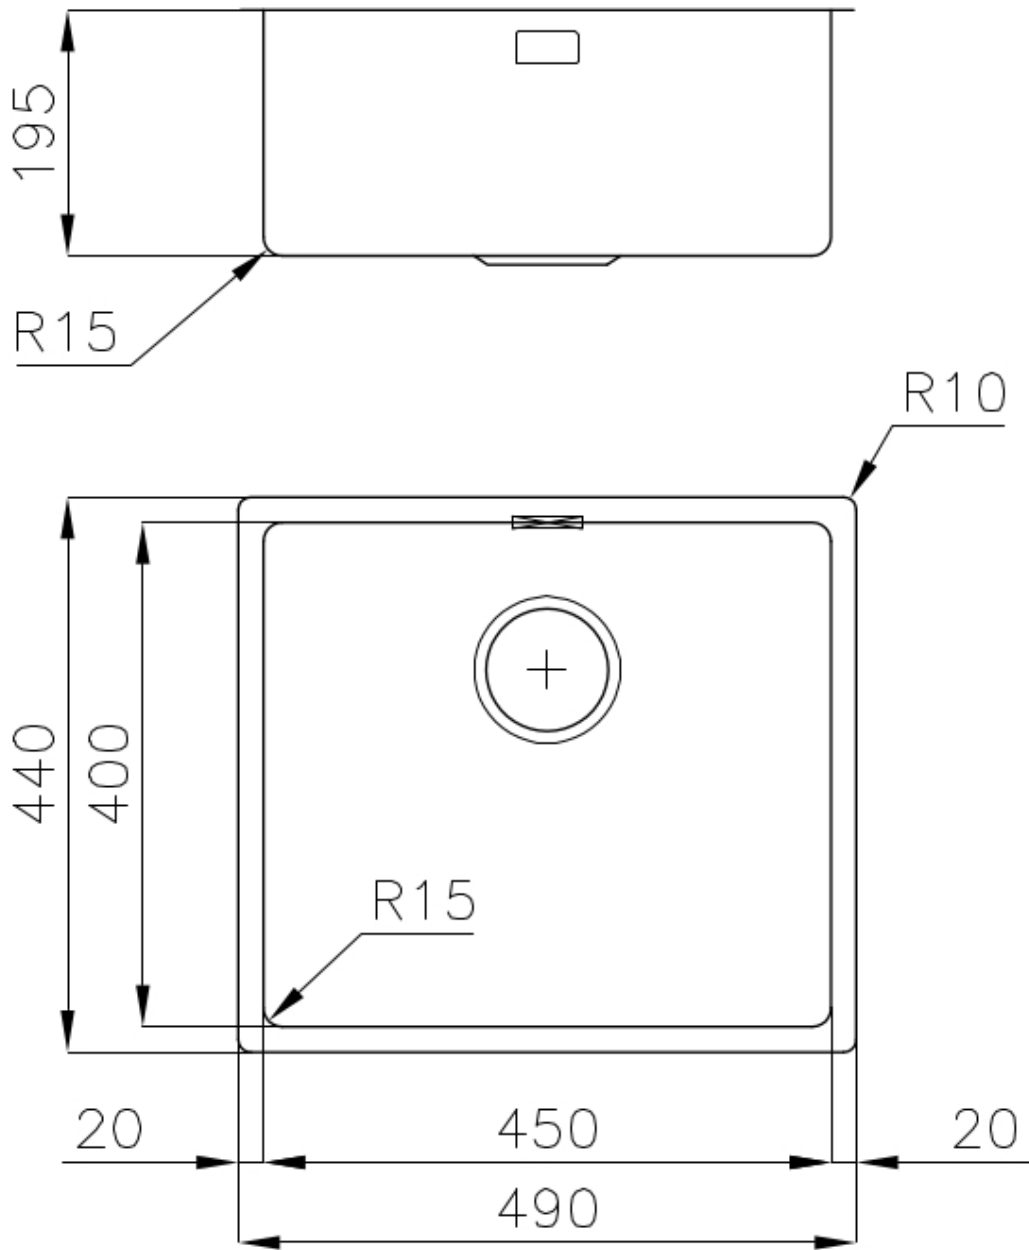

Material

Edelstahl AISI 304

Textur

Gebürstet

Basis

60 cm

Abmessungen

490x440 mm

Abtropffläche Nein

49 cm

Beckengröße 450x400mm

Anzahl der Becken 1 Becken

Abfluss Abfluss 3,5"

MERKMALE

ABFLUSS 3,5" BASKET Der Ablauf ist mit einem großen 3,5-Zoll-Abfluss mit praktischem Korbverschluss ausgestattet, der verhindert, dass Feststoffe in den Abfluss fließen.

SPÜLBECKEN Stahlstärke 1 mm. Eine beachtliche Dicke, die maximale Robustheit für Spülen garantiert, die die Zeichen der Zeit nicht kennen.

SPÜLBECKEN MIT ENGEM RADIUS Quadratische Spülen mit modernem Design und erhöhtem Fassungsvermögen. Für minimale Ästhetik in Kombination mit maximaler Praktikabilität.

TECHNISCHE DATEN

Cut out size
Dimensioni per foratura top

OPTIONALES ZUBEHÖR

Edelstahlkorb
8612 000

Schneidebrett aus Glas
8631 300

Schneidebrett aus HPDE
8657 001

Schneidebrett Twin aus HPDE
8644 101

Tellerkorb aus Edelstahl
8100 303
* nur in Kombination mit dem Zubehör
8644 101