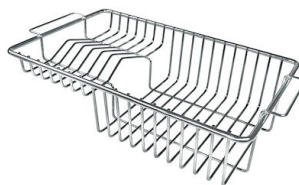

TECHNISCHE DATEN

Cut out size
Dimensioni per foratura top

OPTIONALES ZUBEHÖR

Edelstahlkorb
8612 000

Schneidebrett aus Glas
8631 300

Schneidebrett aus HPDE
8657 001

Schneidebrett Twin aus HPDE
8644 101

Tellerkorb aus Edelstahl
8100 303
* nur in Kombination mit dem Zubehör
8644 101

Tellerständer aus Edelstahl
8100 154

Weiße Wanne
8153 100

Weißer Korb
8612 100

Perforierte Edelstahlwanne
8151 000
* nur in Kombination mit dem Zubehör
8644 101

**Satz Reibe mit Halterung für Ring
und Auffangschale**
8159 101
* nur in Kombination mit dem Zubehör
8644 101

Tellerkorb aus Edelstahl
8100 201

PAARUNGEN

Mischbatterie Camillo
8467 000

Mischbatterie Lorenzo
8466 000

OPTIONALE AUTOMATISCHE ABLAUFGARNITUR

Automatischer Abfluss - PM
8407 113

Automatischer Abfluss Space - PA
8407 108