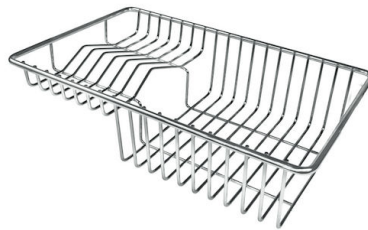

Material

Edelstahl AISI 304

Textur

Gebürstet

Basis

60 cm

Abmessungen

490x440 mm

SPÜLBECKEN Stahlstärke 1 mm. Eine beachtliche Dicke, die maximale Robustheit für Spülen garantiert, die die Zeichen der Zeit nicht kennen.

SPÜLBECKEN MIT ENGEM RADIUS Quadratische Spülen mit modernem Design und erhöhtem Fassungsvermögen. Für minimale Ästhetik in Kombination mit maximaler Praktikabilität.

TECHNISCHE DATEN

Cut out size
Dimensioni per foratura top

OPTIONALES ZUBEHÖR

Edelstahlkorb
8612 000

Schneidebrett aus Glas
8631 300

Schneidebrett aus HPDE
8657 001

Schneidebrett Twin aus HPDE
8644 101

Tellerkorb aus Edelstahl
8100 303
* nur in Kombination mit dem Zubehör
8644 101

Tellerständer aus Edelstahl
8100 154

Weiße Wanne
8153 100

Weißer Korb
8612 100

Perforierte Edelstahlwanne
8151 000
* nur in Kombination mit dem Zubehör
8644 101

**Satz Reibe mit Halterung für Ring
und Auffangschale**
8159 101
* nur in Kombination mit dem Zubehör
8644 101